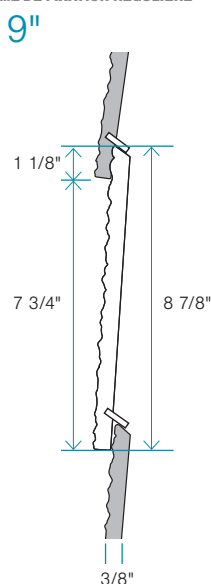

# Ced'R-Vue<sup>MC</sup> 9"

### SYSTÈME DE FIXATION RÉGULIÈRE

LARGEUR NOMINALE	SYSTÈME DE FIXATION	SUBSTRAT	FINI	LARGEUR RÉELLE	ÉPAISSEUR NOMINALE	FACTEUR DE CONVERSION PI <sup>2</sup> EN MORCEAUX	POSE
9" (22,86 cm)	Clous non apparents	HDF	Texturé	8 7/8" (22,54 cm)	3/8" (0,95 cm)	7 3/4 pi <sup>2</sup>	Horizontale