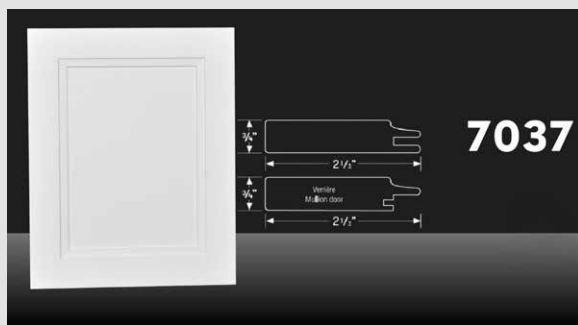

Portes sur mesure Custom doors

Portes 5 morceaux*

Les portes SHAKER 5 morceaux sont offertes dans la gamme de couleurs ESSENZIALE.

- Coeur en MDF
- Agencement parfait des panneaux, cadres et moulures
- Obtenez une apparence uniforme et sans défaut
- Couleurs variées qui s'agencent très bien aux plans qui incorporent différents revêtements décoratifs.