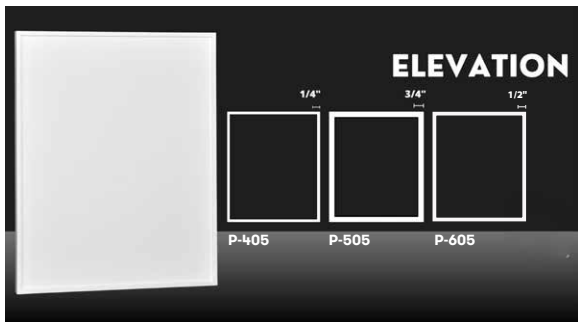

Portes sur mesure

Custom doors

Portes unies

Pour un look épuré d'inspiration européenne, les portes unies sont toutes assemblées avec la technologie de bande de chant fusionnée permettant d'obtenir une qualité d'assemblage d'aspect monopièce sans joint apparent.

Peu importe votre choix, les différents modèles proposés sauront vous inspirer pour créer un plan chic et abordable.