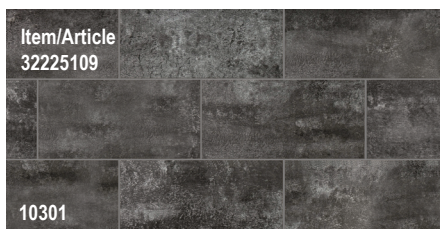

RECOMMENDED GLUE

COLLE RECOMMANDÉE

**16 TILES / BOX
16 CARREAUX / BOÎTE**

4.17 sq. ft. / BOX
pi² / BOÎTE

Scan the QR code to view our
DIY installation video!

Balayez le code QR pour visionner
notre vidéo d'installation!

CONFORME
100% SANS COV
CARB
PHASE 2
COMPLIANT
100% VOC FREE

Description		Composite Backsplash Tiles Carreaux de composite pour dossier	
Core Coeur		Rigid composite core Coeur rigide en composite	
Installation Method Méthode d'installation		Construction adhesive (Scan QR code) Adhésif de construction (Numériser le code QR)	
Product Features Caractéristiques du produit		100% Waterproof 100% étanche	
Finish Fini		DurAIOx® antimicrobial finish Finition DurAIOx® antimicrobienne	
Bevel Integrated Grout Lines Lignes de joints intégrées au biseau		2 mm wide tile grout line on 4 sides Ligne de joint de 2 mm de large sur les 4 côtés	
Wear Layer Couche d'usure		12 mil 0,3 mm	
Click System Système de clic		UNIGROUT-SLIM™	
Tiles (W x L x T) Tuiles		4.33" x 8.66" x 0.17" 110 x 220 x 4,2 mm	
Certifications		100% VOC-free; phthalate free; heavy-metal free; formaldehyde free 100% sans COV, ni phtalate, ni métal lourd, ni formaldéhyde	
Warranty Garantie		Limited lifetime residential Garantie résidentielle à vie limitée	
Tiles per Retail Box Tuiles par boîte de détail	16	Retail Box Coverage and Weight Couverture et poids par boîte de détail	4.17 sq. ft. / 8.05 lb 0,387 m² / 3,65 kg
Retail Boxes per Master Case Boîtes de détail par caisses	5	Master Case Coverage and Weight Couverture et poids par caisse	20.84 sq. ft. / 40.24 lb 1,94 m² / 18,25 kg
Retail Boxes per Pallet Boîtes de détail par palette	240*	Pallet Coverage and Weight Couverture et poids par palette	1000.28 sq. ft. / 2020 lb 92,93 m² / 916 kg