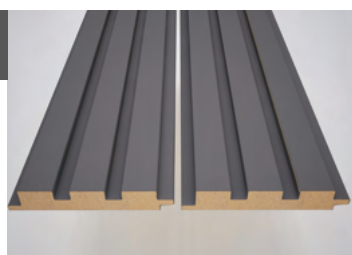

sublime

c o l l e c t i o n

WALL PROFILE

PROFILS

MURAUX

Le profil décoratif réinventé!

Repoussez les limites du design grâce à la série de profils muraux Sublime AGT. Appliquez-les à vos meubles et décorations, et créez des espaces uniques grâce à son large éventail d'options et de motifs.

The decorative profile reinvented!

Push the boundaries of design with the AGT Profil Series. Apply them to your furniture and decorations, and create unique spaces with its wide range of decos and patterns.

Innovant et attractif!

Les profils muraux AGT ajoutent une chaleur unique aux décorations d'intérieur avec ses nuances qui conviennent à tous les goûts.

Innovative and attractive!

AGT Wall Profiles add a unique warmth to interior design decorations with its shades that suit every taste.

Certifiés Greenguard

Les profils muraux AGT possèdent la certifications Greenguard contribuant à la création d'intérieurs plus sains.

Greenguard Certification

AGT Wall Profiles are Greenguard certified, which contributes to the creation of healthier interiors.