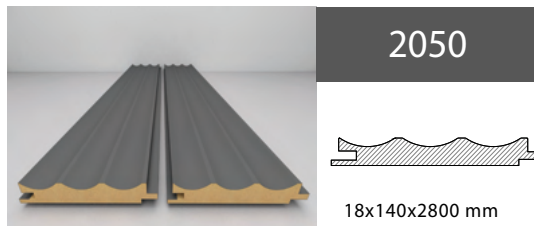

sublime

c o l l e c t i o n

WALL PROFILE

PROFILS

MURAUX

Le profil décoratif réinventé!

Repoussez les limites du design grâce à la série de profils muraux Sublime AGT. Appliquez-les à vos meubles et décorations, et créez des espaces uniques grâce à son large éventail d'options et de motifs.

Innovant et attractif!

Les profils muraux AGT ajoutent une chaleur unique aux décorations d'intérieur avec ses nuances qui conviennent à tous les goûts.

Innovative and attractive!

AGT Wall Profiles add a unique warmth to interior design decorations with its shades that suit every taste.