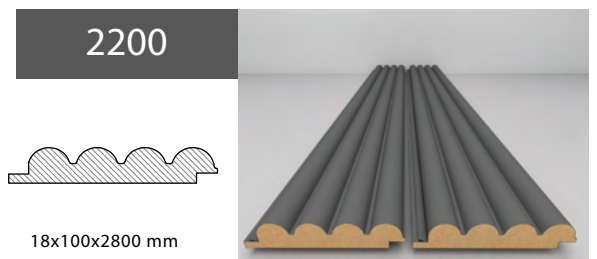

sublime

c o l l e c t i o n

WALL PROFILE

PROFILS

MURAUX

Le profil décoratif réinventé!

Repoussez les limites du design grâce à la série de profils muraux Sublime AGT. Appliquez-les à vos meubles et décorations, et créez des espaces uniques grâce à son large éventail d'options et de motifs.

Innovant et attractif!

Les profils muraux AGT ajoutent une chaleur unique aux décorations d'intérieur avec ses nuances qui conviennent à tous les goûts.

Innovative and attractive!

AGT Wall Profiles add a unique warmth to interior design decorations with its shades that suit every taste.