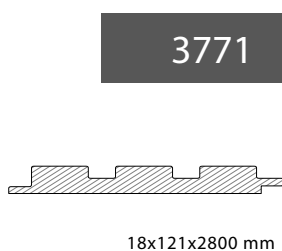

Innovant et attractif!

Les profils muraux AGT ajoutent une chaleur unique aux décorations d'intérieur avec ses nuances qui conviennent à tous les goûts.

Innovative and attractive!

AGT Wall Profiles add a unique warmth to interior design decorations with its shades that suit every taste.