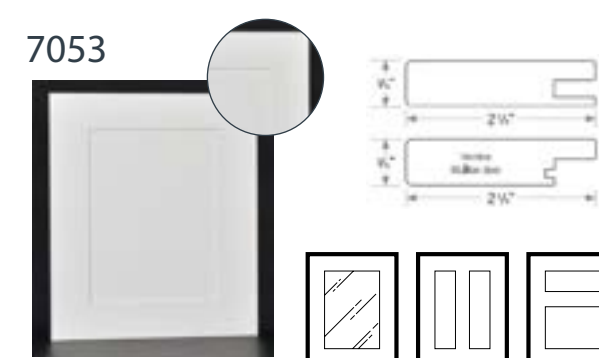

Modèles / Models	Minimum				Maximum			
	Hauteur / Height		Largeur / Width		Hauteur / Height		Largeur / Width	
	Pouces Inches	mm	Pouces Inches	mm	Pouces Inches	mm	Pouces Inches	mm
7036	5 1/2	139,7	5 1/2	139,7	80	2032	50 1/2	1282,7
7052	4 3/4	120,66	4 3/4	120,66	80	2032	52	1320,8
7058	5 1/2	139,7	4 3/4	120,66	90	2286	50 1/2	1282,7

Modèles / Models	Minimum				Maximum			
	Hauteur / Height		Largeur / Width		Hauteur / Height		Largeur / Width	
	Pouces Inches	mm	Pouces Inches	mm	Pouces Inches	mm	Pouces Inches	mm
7037	5 1/2	139,7	5 1/2	139,7	80	2032	50 1/2	1282,7
7053	4 3/4	120,66	4 3/4	120,66	80	2032	52	1320,8
7059	5 1/2	139,7	4 3/4	120,66	90	2286	50 1/2	1282,7