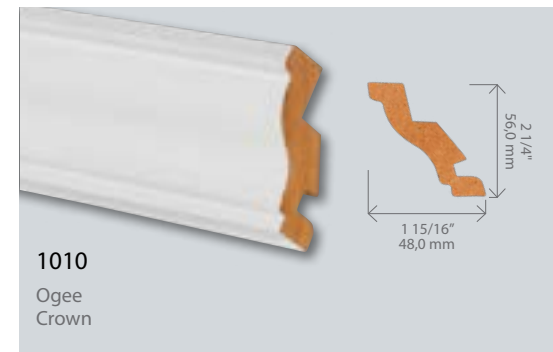

Produits complémentaires Complementary products

Moulures

Complétez le look en ajoutant une touche de sophistication avec ces élégantes moulures accessoires de finition qui s'agencent parfaitement aux composants de portes moulées, du laminé mince et des panneaux décoratifs.