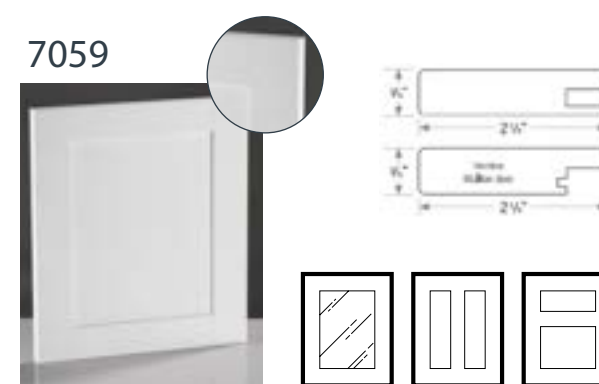

Modèles / Models	Minimum				Maximum			
	Hauteur / Height		Largeur / Width		Hauteur / Height		Largeur / Width	
	Pouces Inches	mm	Pouces Inches	mm	Pouces Inches	mm	Pouces Inches	mm
7036	5 1/2	139,7	5 1/2	139,7	80	2032	50 1/2	1282,7
7052	4 3/4	120,66	4 3/4	120,66	80	2032	52	1320,8
7058	5 1/2	139,7	4 3/4	120,66	90	2286	50 1/2	1282,7

Modèles / Models	Minimum				Maximum			
	Hauteur / Height		Largeur / Width		Hauteur / Height		Largeur / Width	
	Pouces Inches	mm	Pouces Inches	mm	Pouces Inches	mm	Pouces Inches	mm
7037	5 1/2	139,7	5 1/2	139,7	80	2032	50 1/2	1282,7
7053	4 3/4	120,66	4 3/4	120,66	80	2032	52	1320,8
7059	5 1/2	139,7	4 3/4	120,66	90	2286	50 1/2	1282,7