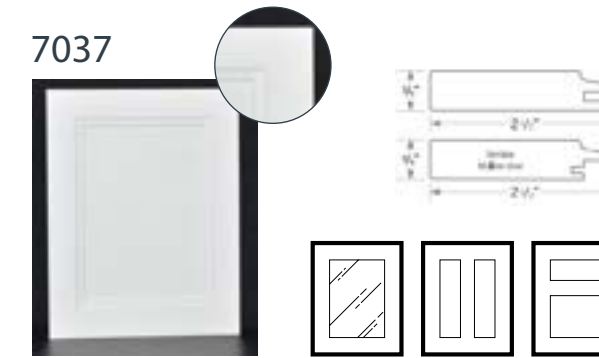

Modèles / Models	Minimum				Maximum			
	Hauteur / Height		Largeur / Width		Hauteur / Height		Largeur / Width	
	Pouces Inches	mm	Pouces Inches	mm	Pouces Inches	mm	Pouces Inches	mm
7036	5 1/2	139,7	5 1/2	139,7	80	2032	50 1/2	1282,7
7052	4 3/4	120,66	4 3/4	120,66	80	2032	52	1320,8
7058	5 1/2	139,7	4 3/4	120,66	90	2286	50 1/2	1282,7

Modèles / Models	Minimum				Maximum			
	Hauteur / Height		Largeur / Width		Hauteur / Height		Largeur / Width	
	Pouces Inches	mm	Pouces Inches	mm	Pouces Inches	mm	Pouces Inches	mm
7037	5 1/2	139,7	5 1/2	139,7	80	2032	50 1/2	1282,7
7053	4 3/4	120,66	4 3/4	120,66	80	2032	52	1320,8
7059	5 1/2	139,7	4 3/4	120,66	90	2286	50 1/2	1282,7